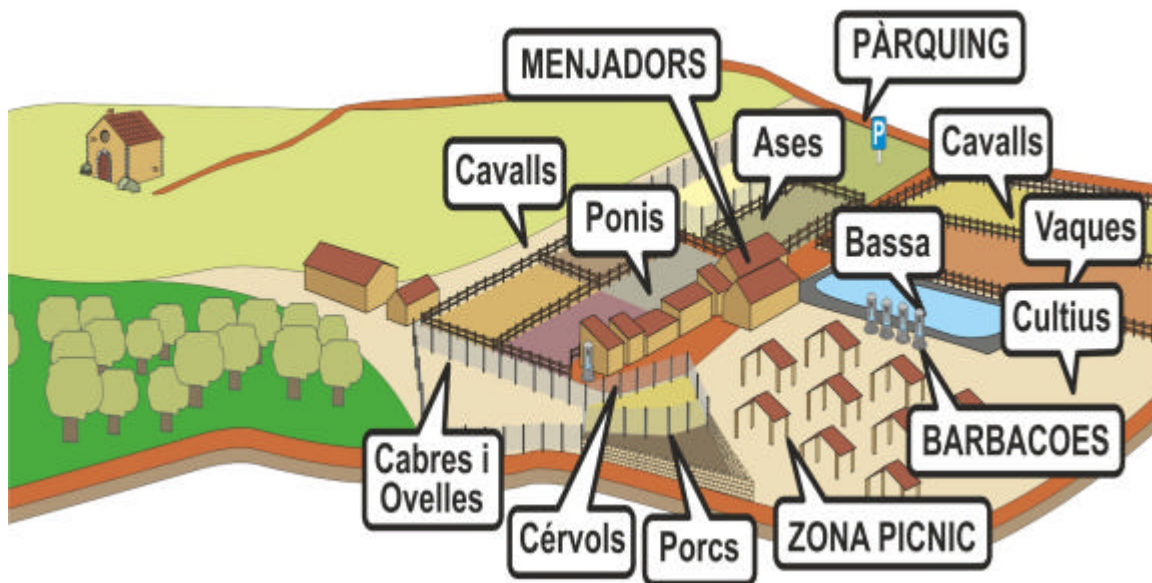

## AULA ENTORN RURAL CAN BOSCO

(Breda - La Selva)

[www.canbosc.cat](http://www.canbosc.cat)

A 1 hora de Barcelona

A 1 hora de Girona

*Can Bosc* fomenta els valors ambientals a través del contacte directe amb la natura i el coneixement del medi rural, utilitzant el lleure com a eix dinamitzador.

### INSTAL·LACIONS: