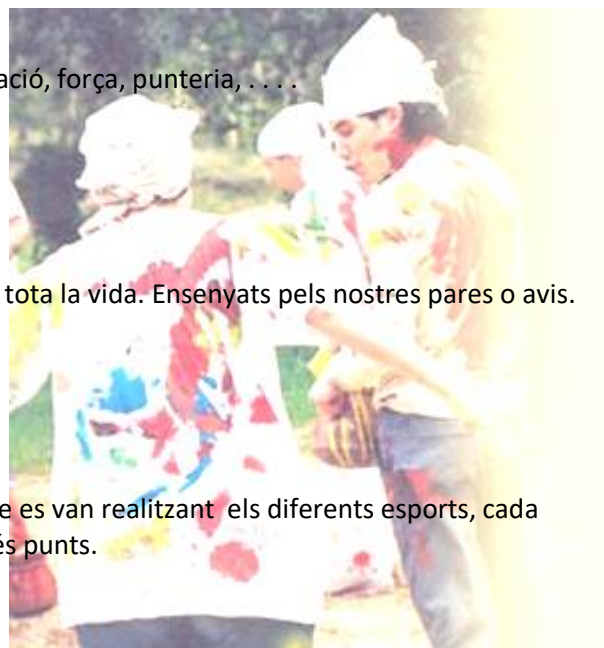

"L'Esquirol fomentem les activitats familiars on juguen infants i adults"
Activitats amb la finalitat que tothom rigui amb tothom!!
"Més de 20 anys amb l'animació"

PROGRAMA D'ACTIVITATS LÚDIQUES i VIVENCIALS

GIMCANA BOJA- La diversió està assegurada!

Proves i jocs posant en pràctica certes habilitats; destresa, orientació, força, punteria, ...
Amb proves puntuables.

Edats: L'adaptem a l'edat dels participants.

Espai: Esplanada.

JOCS TRADICIONALS I CUCANYA

Jugar, jugar i jugar als jocs d'ahir, d'ara i sempre. Recull de jocs de tota la vida. Ensenyats pels nostres pares o avis.
Activitat molt moguda!

Edats: L'adaptem a l'edat dels participants.

Espai: Esplanada.

L'OLIMPO

Mini - olimpíades amb proves esportives i lúdiques. A mesura que es van realitzant els diferents esports, cada petit grup va guanyant punts. Guanya el grup que aconsegueix més punts.

Edats: 6 a 12 anys.

Espai: Esplanada.

JOC ORIENTACIÓ

Observant la natura i els entorns, i amb l'ajuda d'un mapa-croquis haureu de localitzar diferents punts/fites amagats pels espais exteriors. Ah! proves i més dificultats s'hauran de superar!!!

Quin equip guanyarà? El que no es perdi!!!

No cal tenir cap coneixement d'orientació. Nivell bàsic.

Edats: L'adaptem a l'edat dels participants.

Espai: Entorns limitats. ** Aquesta activitat la podem desenvolupar en espais /cases que treballem habitualment.