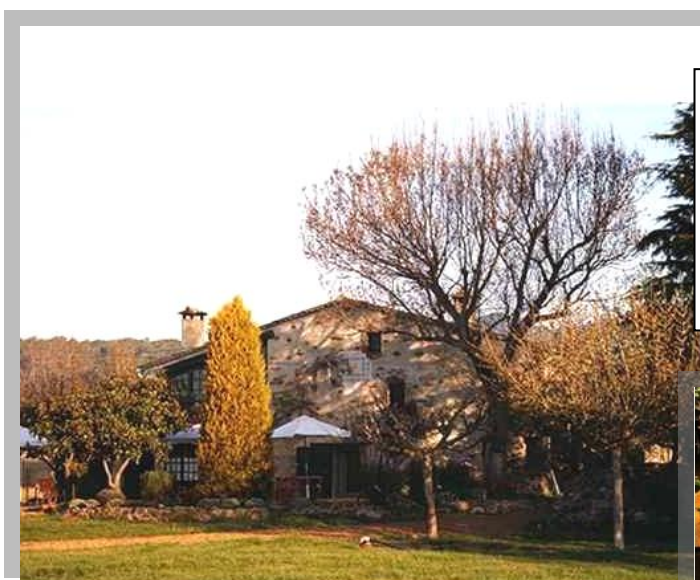

L'ESQUIROL Natura i Lleure us proposem una jornada inoblidable, en companyia de la família, companys, amics,...

L'ESQUIROL fomentem les activitats familiars on participen adults i infants.
L'ESQUIROL fomentem els valors socials, ambientals i de creixement personal.

"Ens avala més de 20 anys a l'animació"

La casa de colònies Montseny (masia Can Mateuet) és l'espai ideal on gaudir d'una divertida ACTIVITAT LÚDICA, finalitzant amb un dinar de muntanya.

Casa de colònies Montseny

(Cànoves – Vallès Oriental)

www.canmateuet.com

Alberg rural amb amplis espais exteriors.

Disposa de petit camp de futbol, esplanades, piscina i zona infantil (tobogà i gronxador).

Registrat amb el núm. 113 i turisme Rural BP 300