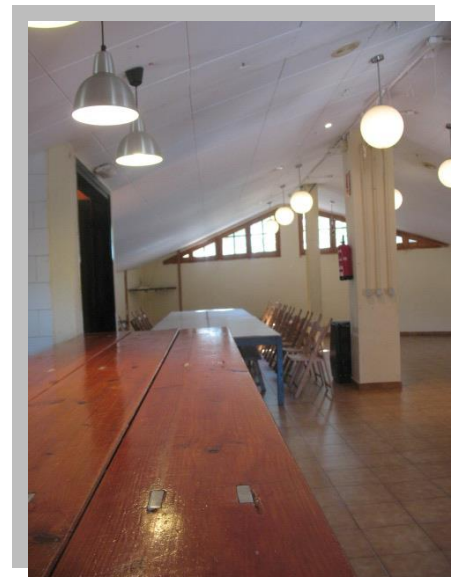

Casa de colònies Montseny – masia Can Mateuet

Casa pairal del segle XVIII, reformada totalment.
Situada a 2 km de Cànoves i 4,4 km de Cardedeu
(Vallès Oriental).

www.canmateuet.com.com

Casa registrada amb el nº 113

Can Mateuet disposa de dos tipus d'allotjament; Masia amb habitacions rurals amb bany o Edifici de la casa de colònies amb habitacions amb lliteres.

Proposta CASA DE COLÒNIES MONTSENY:

Allotjament a l'alberg amb règim de MITJA PENSIÓ o PENSIÓ COMPLETA
+ 1 ACTIVITATS DE LLEURE personalitzades amb la persona que fa anys.

Habitacions amb lliteres (35 places en 2 habitacions)

**Amb les restriccions de la Covid, disposa de 22 places disponibles

Lavabos a compartir (entre el grup)

Calefacció per l'hivern

Piscina per l'estiu

Espais exteriors amplis

A partir de les 23.30 h no es pot fer soroll a l'exterior de la casa
(a 30 metres hi han usuaris allotjats a les habitacions de turisme rural)

Podeu ficar música a l'interior de la sala de la casa de colònies amb volum moderat
(us de la sala exclusiva pel grup)

**A partir de la 1 h no pot haver soroll exterior (normativa municipal)

Funcionament del menjador: El menjar surt de la cuina amb safates i vols, el grup ha de parar, servir-se i desparar.

Habitacions: El grup ha de dur sac de dormir.