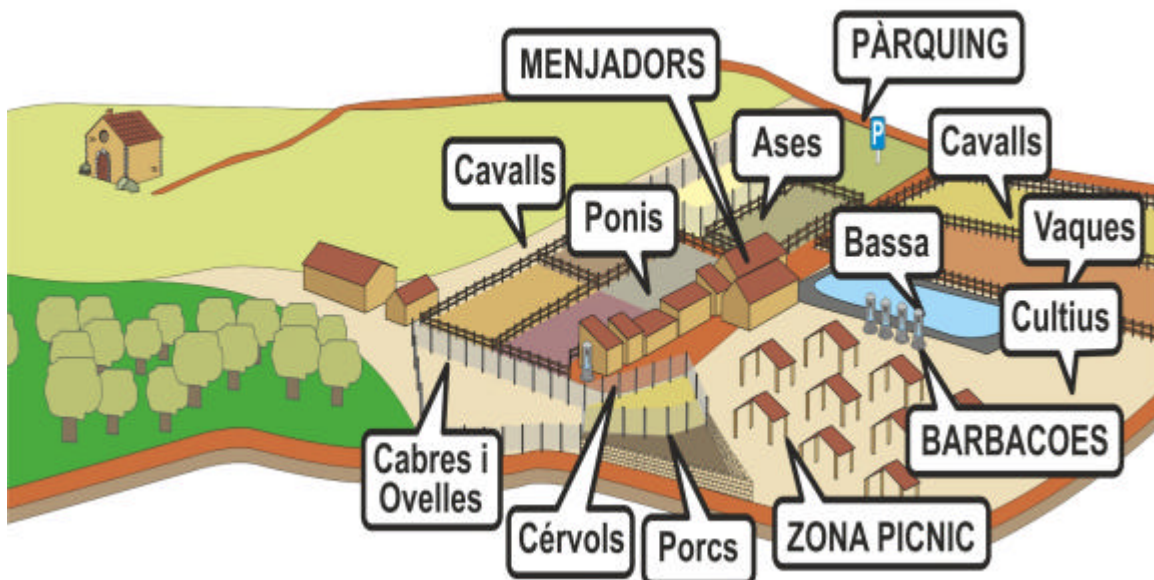

INSTAL·LACIONS:

Crta. de Breda a Riells - 17400 Breda (Girona)

Tel. 699 917 172

canbosc@canbosc.cat - www.canbosc.cat