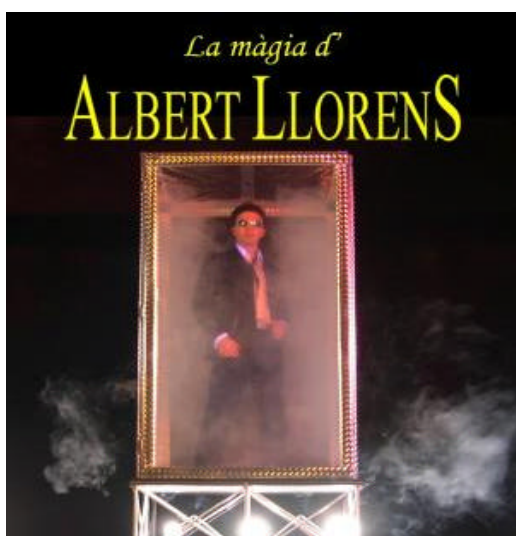

ESPECTACLE DE MÀGIA - Albert Llorens

Espectacle mitjà

Es tracta d'un espectacle realitzable gairebé a qualsevol lloc on es presenten efectes de màgia d'escena molt espectaculars i diversos. L'espectacle combina música amb interactivitat amb el públic, i es presenta, a més, alguna gran il·lusió. Es tracta d'un espectacle elaborat, molt dinàmic, vistós i participatiu (pràcticament en cada efecte surt algun "voluntari" del públic a participar). Acaba amb un efecte d'escapisme molt espectacular, en el qual el mag és lligat amb cadenes i posat a dins d'un sac, també lligat, del qual s'ha d'escapar, acabant amb una sorpresa final.

Durada: 50-60 minuts.

PREU: 800 € + 21 % IVA

.... disposem d'altres activitats ... GRUPS D'ANIMACIÓ INFANTIL, PALLASSOS,... TIR AMB ARC, ROCODROMS,....

OBSERVACIONS GENERALS:

.Per formalitzar la reserva cal fer un pagament a compte del 20 % del total. La resta es pagarà el dia de l'activitat / servei.