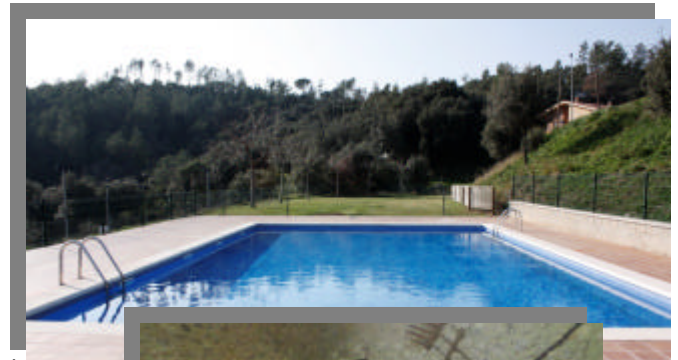

Can Font és una antiga casa de pagès restaurada. Conserva l'antiga estructura i distribució pairal, així com les seves parets de pedra i bigues de fusta.

Situada al mateix petit poble de Brunyola.

**Instal·lacions:**

A peu dret a l'exterior no hi ha límit.

Zona de jardí a la piscina per la cerimònia civil o aperitiu.

Piscina, pista esportiva i bosc.

**Espai exclusiu pel grup!!**

**Ofereix diferents menús...**

**MENÚ TIPUS 1**

**PLAT PRINCIPAL:**

Rodó de vedella al forn amb salsa d'ametlles i acompanyament de verdures o bolets.

**POSTRES:**

Copa de gelat

Cafè, aigua

**\*\*Menú servit amb cambrers**

POSIBILITAT DE FER MENÚ D'EMBOTITS IBÈRICS I FORMATGES. A consultar.