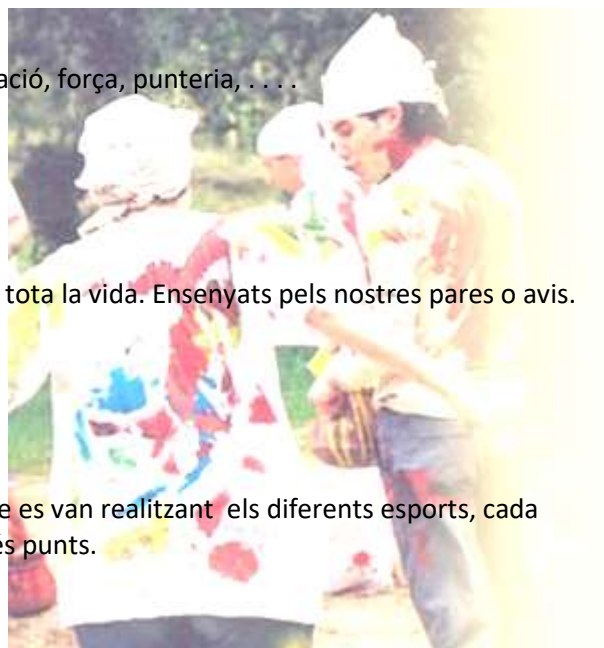

"L'Esquirol fomentem les activitats familiars on juguen infants i adults"
Activitats amb la finalitat que tothom rigui amb tothom!!
"Més de 25 anys amb l'animació"

PROGRAMA D'ACTIVITATS LÚDIQUES i VIVENCIALS

GIMCANA BOJA- La diversió està assegurada!

Proves i jocs posant en pràctica certes habilitats; destresa, orientació, força, punteria, ...
Amb proves puntuables.

Edats: L'adaptem a l'edat dels participants.

Espai: Esplanada.

JOCS TRADICIONALS I CUCANYA

Jugar, jugar i jugar als jocs d'ahir, d'ara i sempre. Recull de jocs de tota la vida. Ensenyats pels nostres pares o avis.
Activitat molt moguda!

Edats: L'adaptem a l'edat dels participants.

Espai: Esplanada.

L'OLIMPO

Mini - olimpíades amb proves esportives i lúdiques. A mesura que es van realitzant els diferents esports, cada petit grup va guanyant punts. Guanya el grup que aconsegueix més punts.

Edats: 6 a 12 anys.

Espai: Esplanada.

JOC ORIENTACIÓ

Observant la natura i els entorns, i amb l'ajuda d'un mapa-croquis haureu de localitzar diferents punts/fites amagats pels espais exteriors. Ah! proves i més dificultats s'hauran de superar!!!

Quin equip guanyarà? El que no es perdi!!!

No cal tenir cap coneixement d'orientació. Nivell bàsic.

Edats: L'adaptem a l'edat dels participants.

Espai: Entorns limitats. ** Aquesta activitat la podem desenvolupar en espais /cases que treballem habitualment.