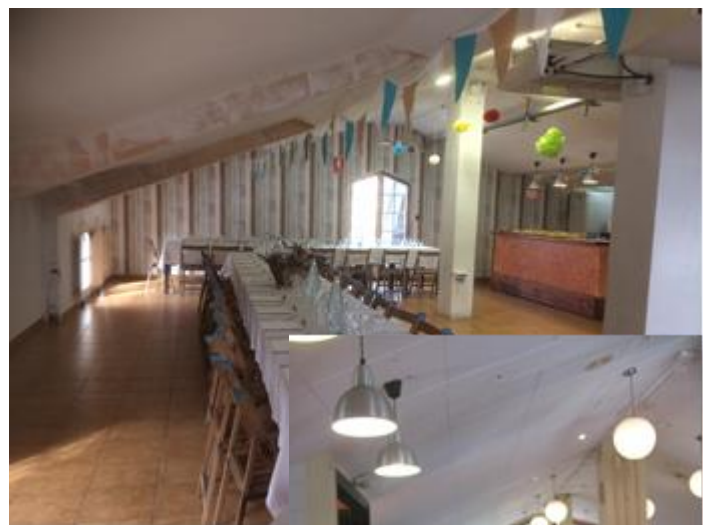

Podeu escollir els serveis que desitgeu

. Lloguer de l'Espai Lledoner amb la sala interior i zona pícnic exterior amb barbacoa . “El grup s'ho organitza com vol”

. Activitat lúdica a càrrec d'animadors.

. Servei de càtering de Can Mateuet (Disposat a la sala amb recipients isotèrmics)

**Tots els serveis i activitats cal reservar-ho prèviament.