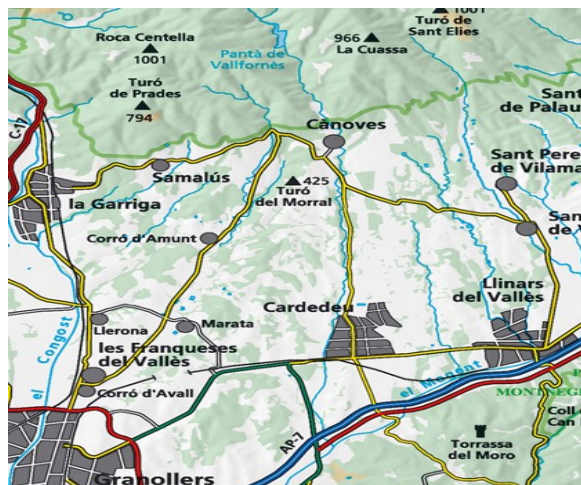

Esteu preparats per viure una nova aventura?

L'Esquirol Natura i lleure, us convidem a conèixer els entorns rurals de Cardedeu i ...

AL REPTE !!

Quedem a un punt de partida, fem equips i després de superar diferents fites, proves, missatges,... a veure quin és el grup que arribarà el primer? Quin equip es quedarà pel camí? Amb PROVES PUNTUABLES (enginy, creativitat, fotografia,...).

Situació geogràfica: Cardedeu (Vallès Oriental)

Cal dur: Roba, calcat còmode i aigua.

Recorregut: Camins planers de camp i de bosc. 3,5 km aprox.

HORARI ORIENTATIU: (a consultar horari de tarda- nit)

10.30 h. Trobada del grup al punt d'inici
Presentació equip d'animadors
11.00 h. Inici Joc d'orientació
13.00 h. Final del Joc d'orientació / comiat animadors
Refrigeri i dinar (opcional)